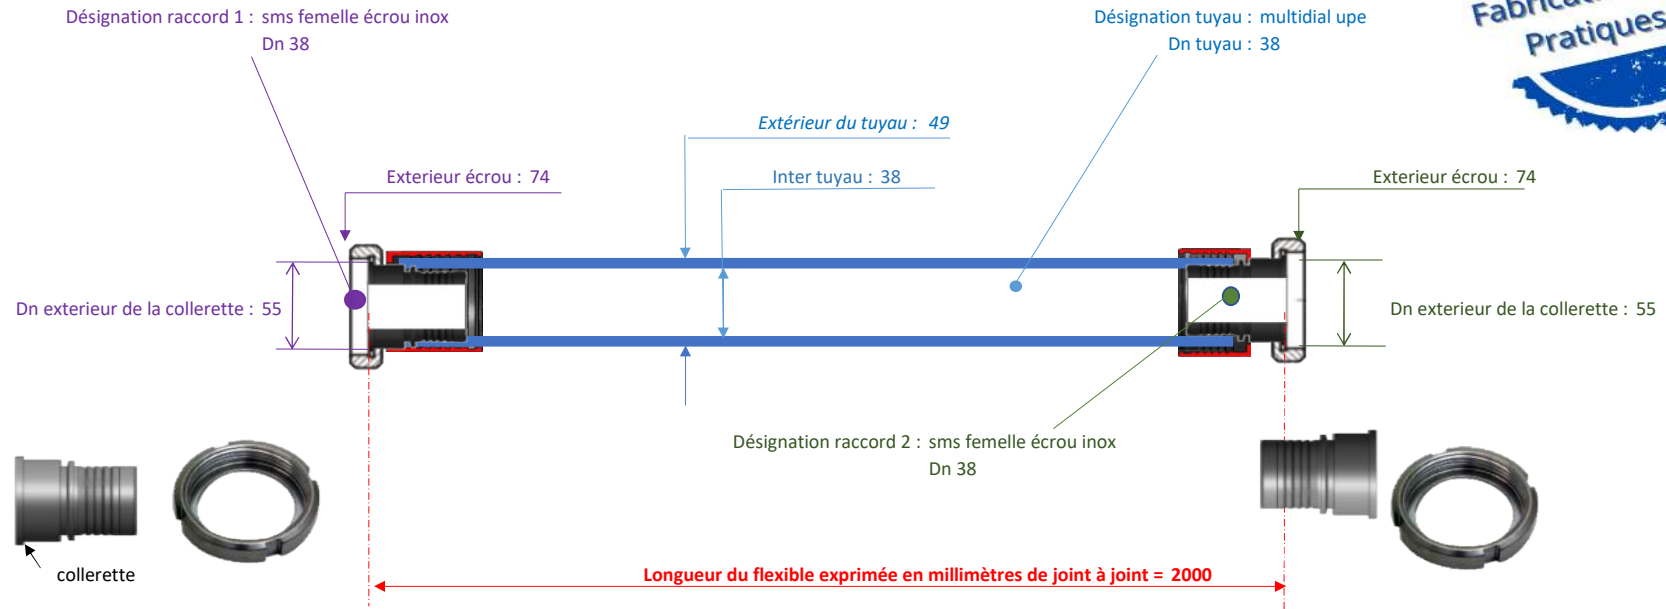

T 5 A C A C A I F 0 2 0 0

multidial upe

38 sms femelle écrou inox

Dn 38

sms femelle écrou inox

Dn 38

EE1951

Aide à la définition d'un raccord : <https://www.flex-key.com/dimension-des-raccords/>