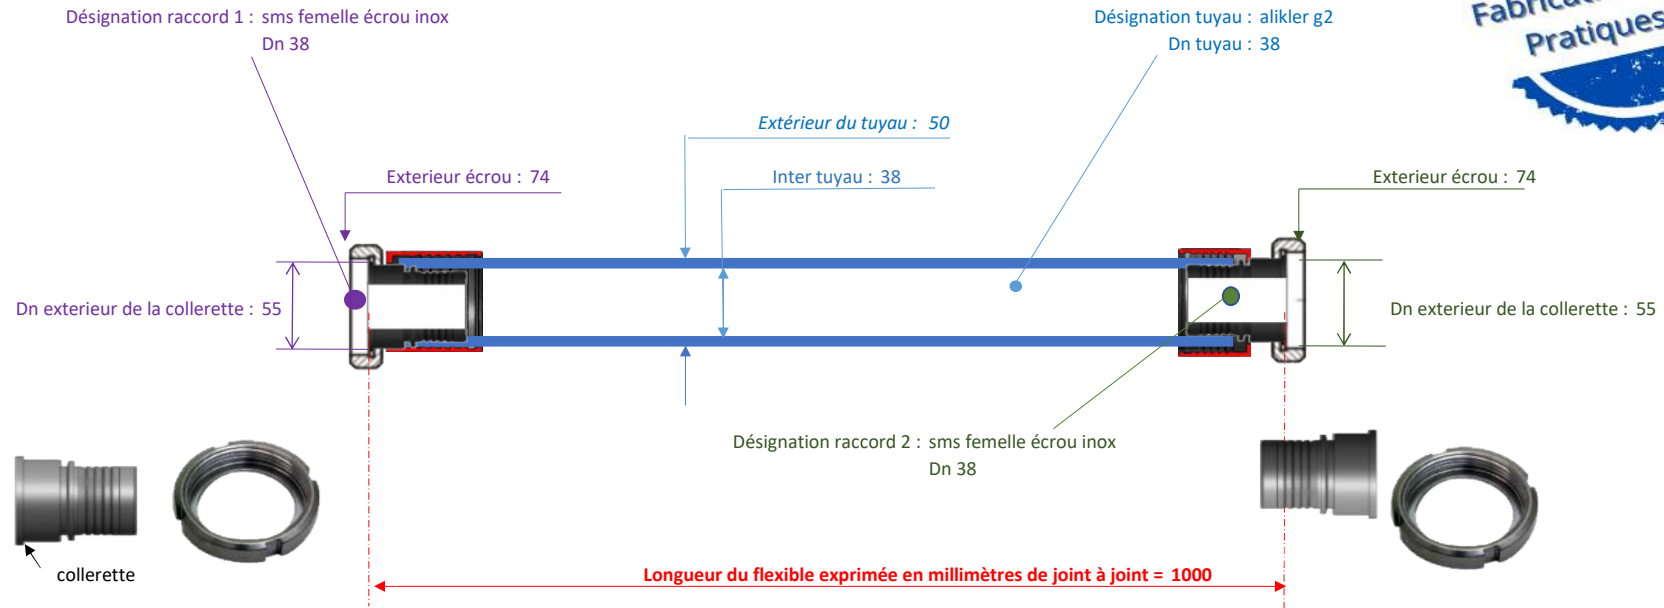

T 5 A C A C A B F 0 1 0 0

alıklar g2

38 sms femelle écrou inox

Dn 38

sms femelle écrou inox

Dn 38

EE2790

Aide à la définition d'un raccord : <https://www.flex-key.com/dimension-des-raccords/>