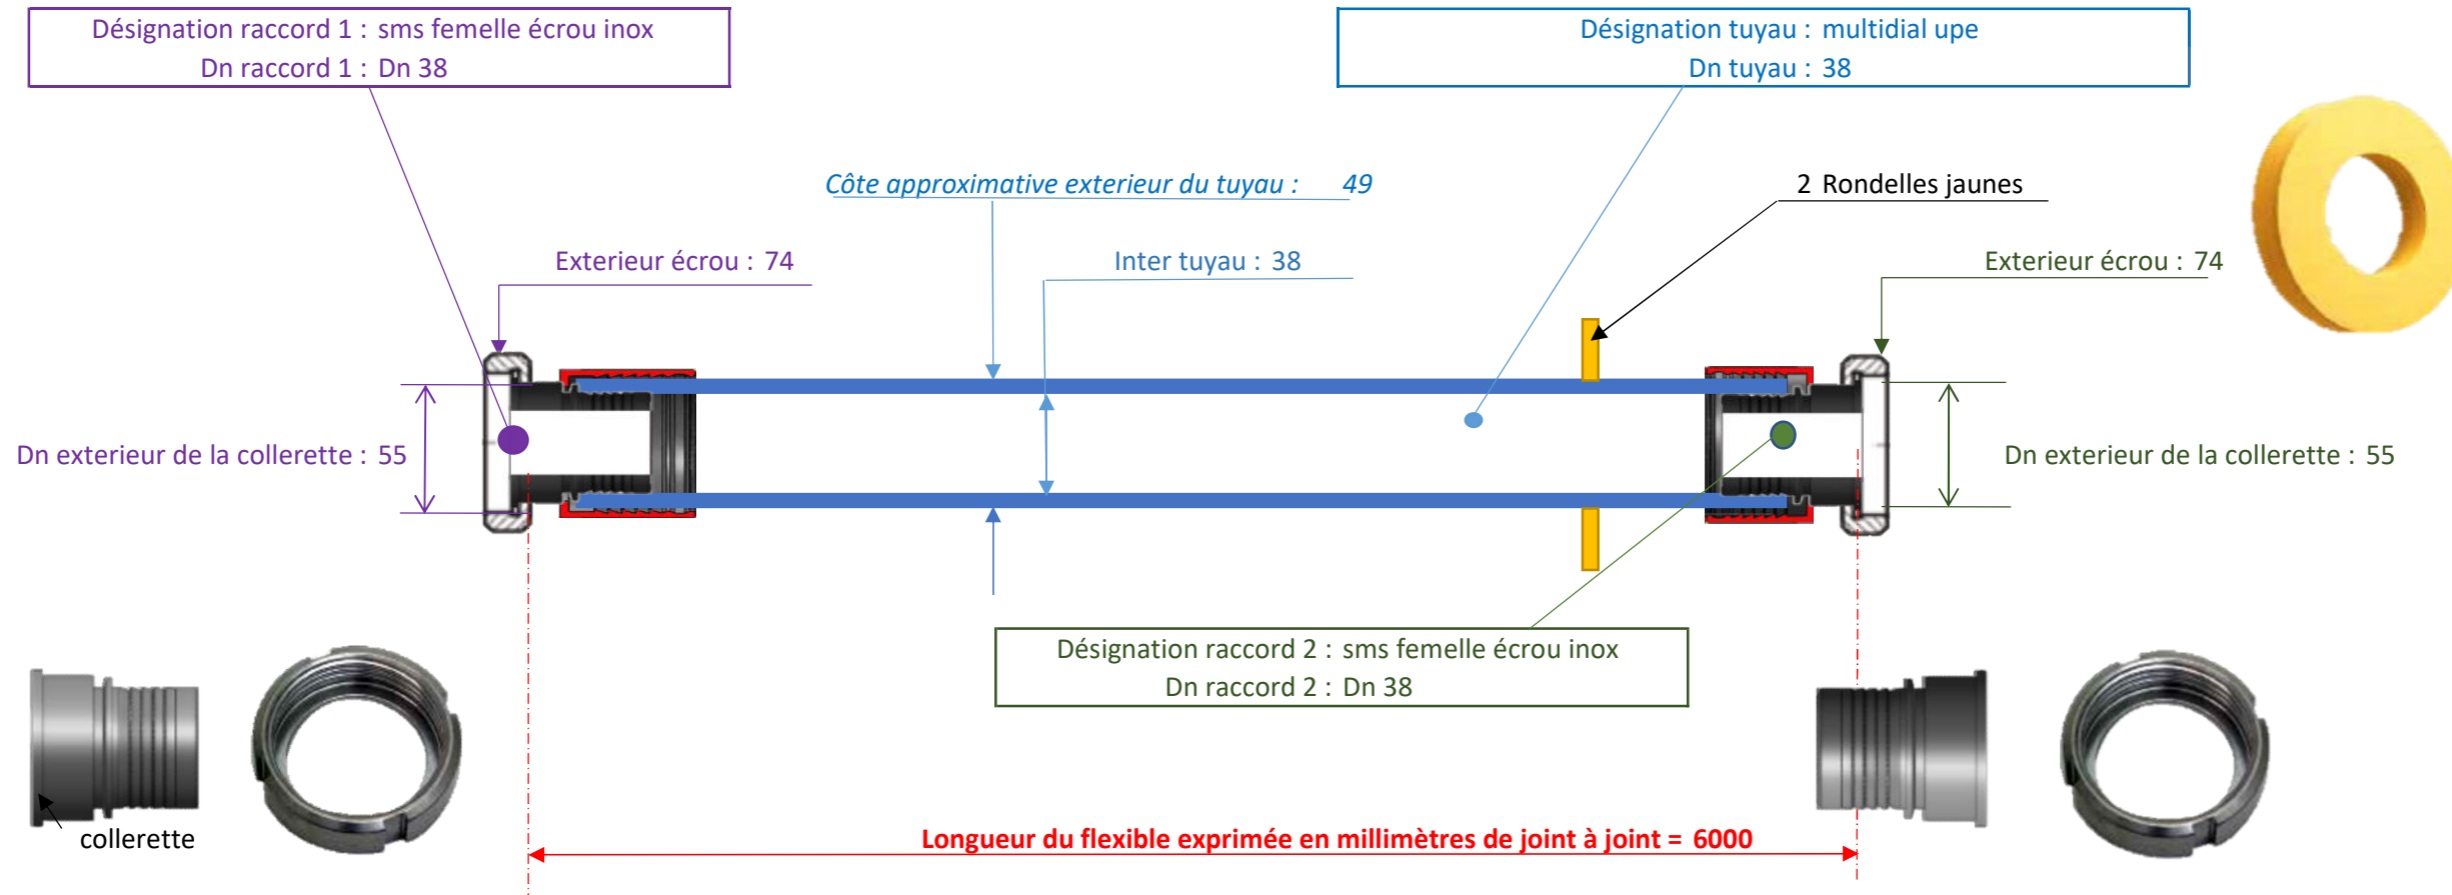

T 5 A C A C C I F 0 6 0 0

multidial upe

38 sms femelle écrou inox

Dn 38

sms femelle écrou inox

Dn 38

Aide à la définition d'un raccord : <https://www.flex-key.com/dimension-des-raccords/>