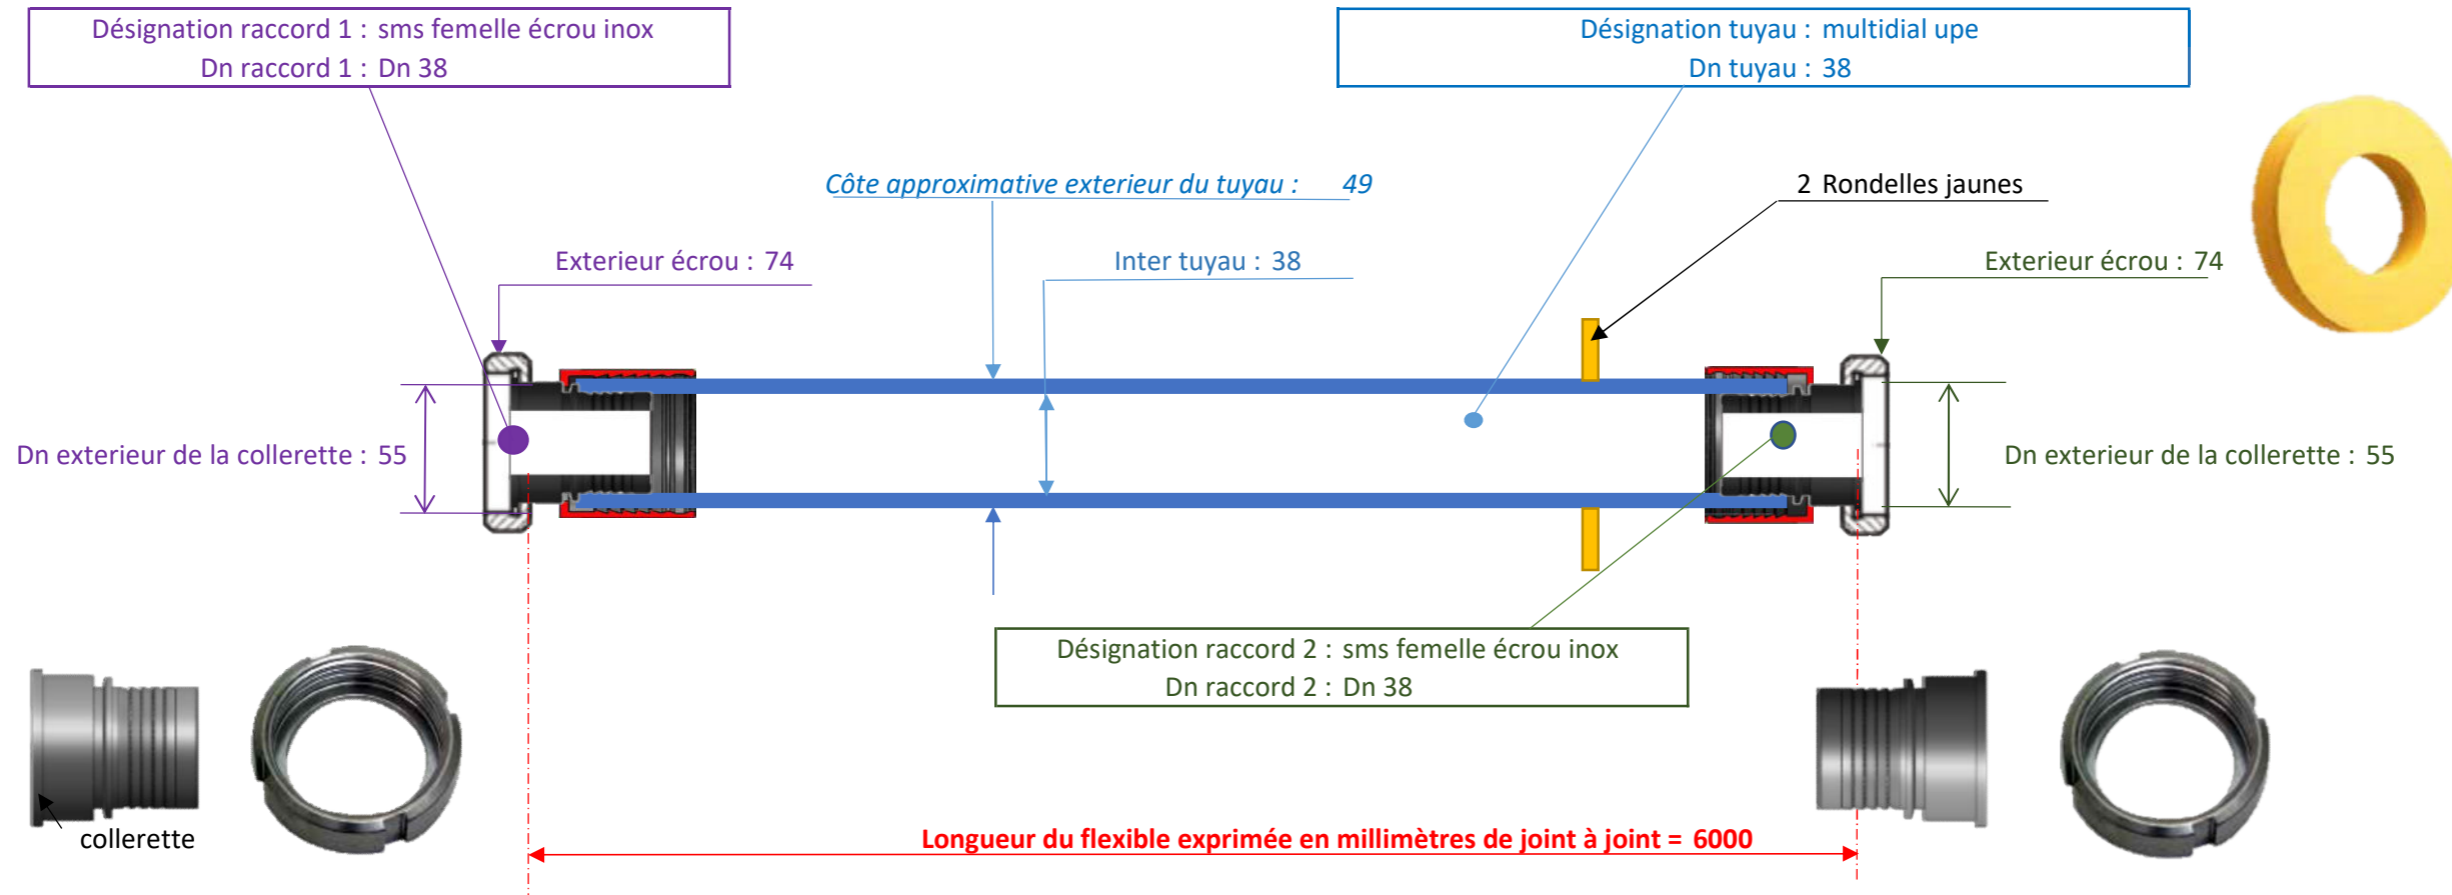

T 5 A C A C C I F 0 6 0 0

multidial upe

38 sms femelle écrou inox

Dn 38

sms femelle écrou inox

Dn 38

Aide à la définition d'un raccord : <https://www.flex-key.com/dimension-des-raccords/>