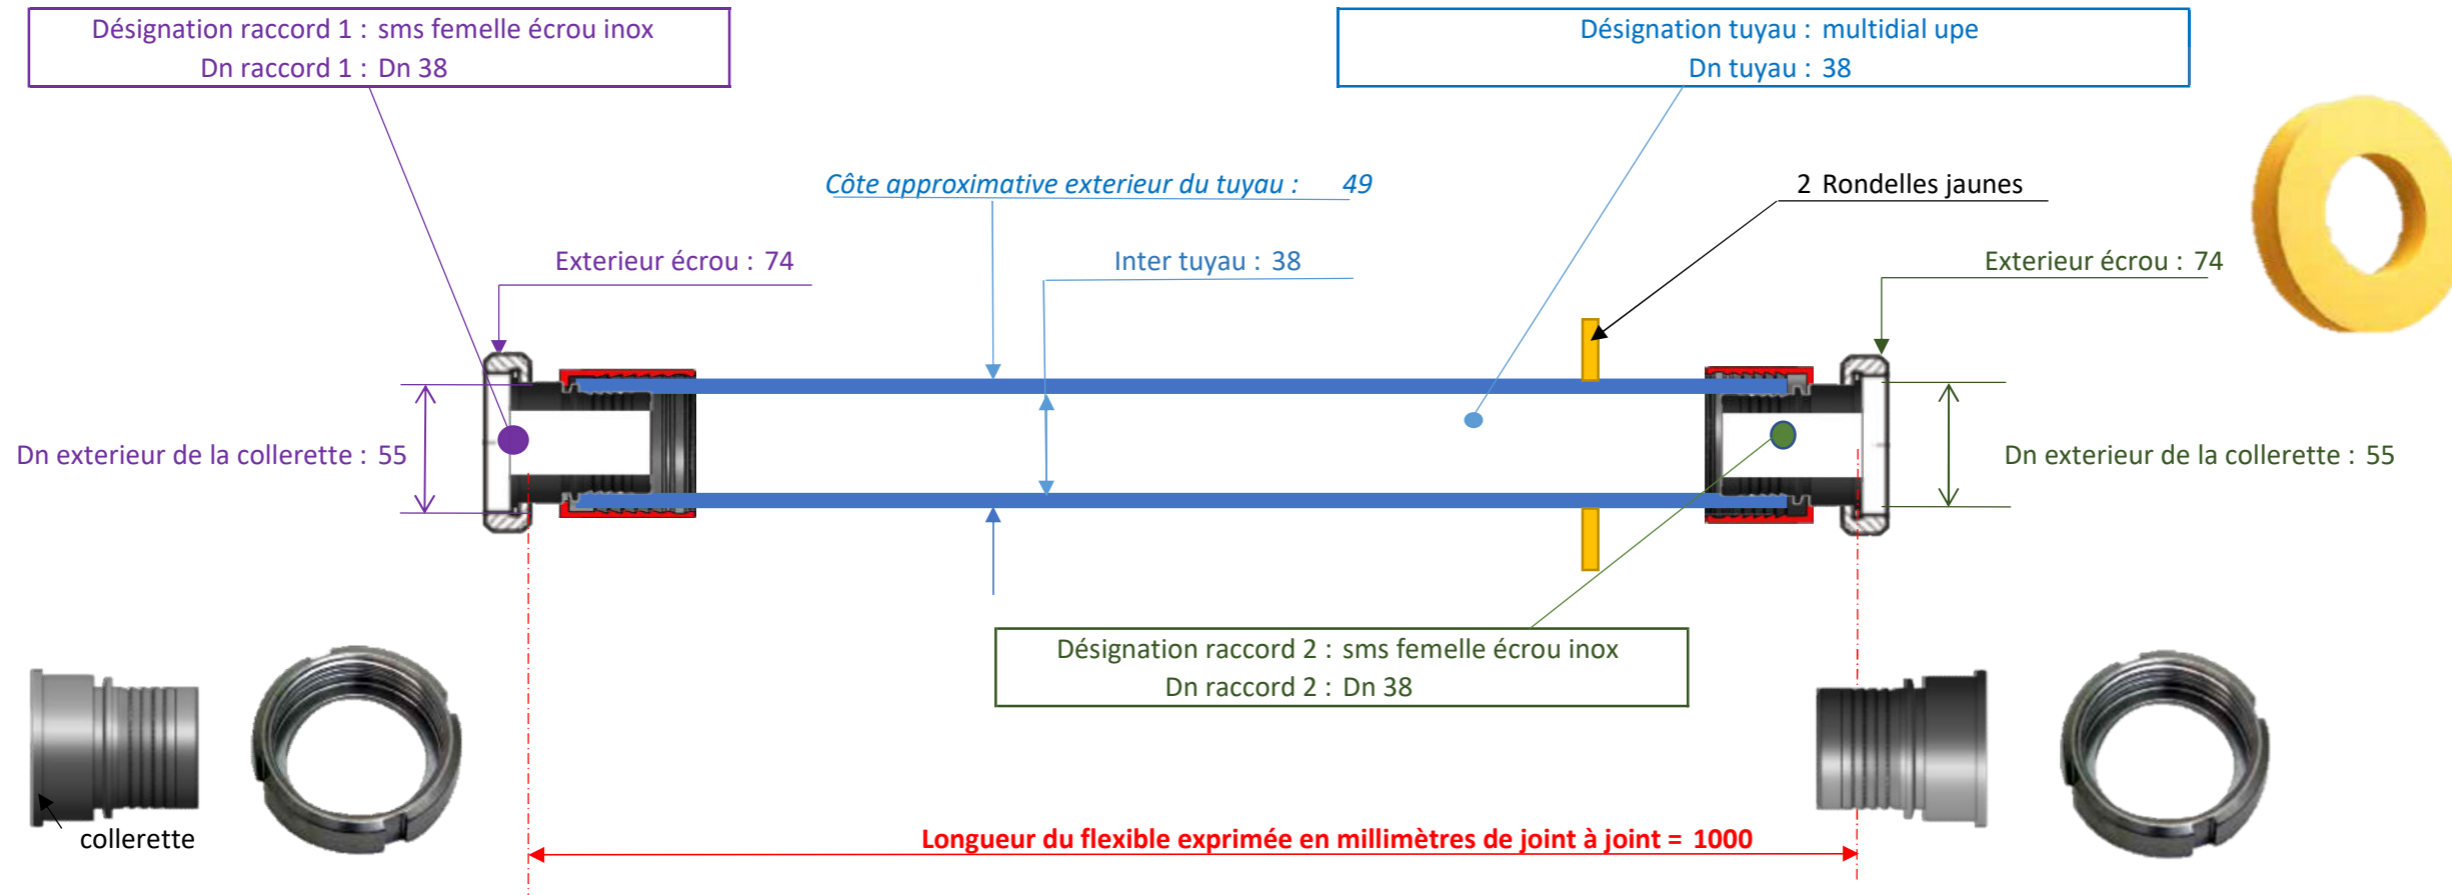

T 5 A C A C C I F 0 1 0 0

multidial upe

38 sms femelle écrou inox

Dn 38

sms femelle écrou inox

Dn 38

Aide à la définition d'un raccord : <https://www.flex-key.com/dimension-des-raccords/>