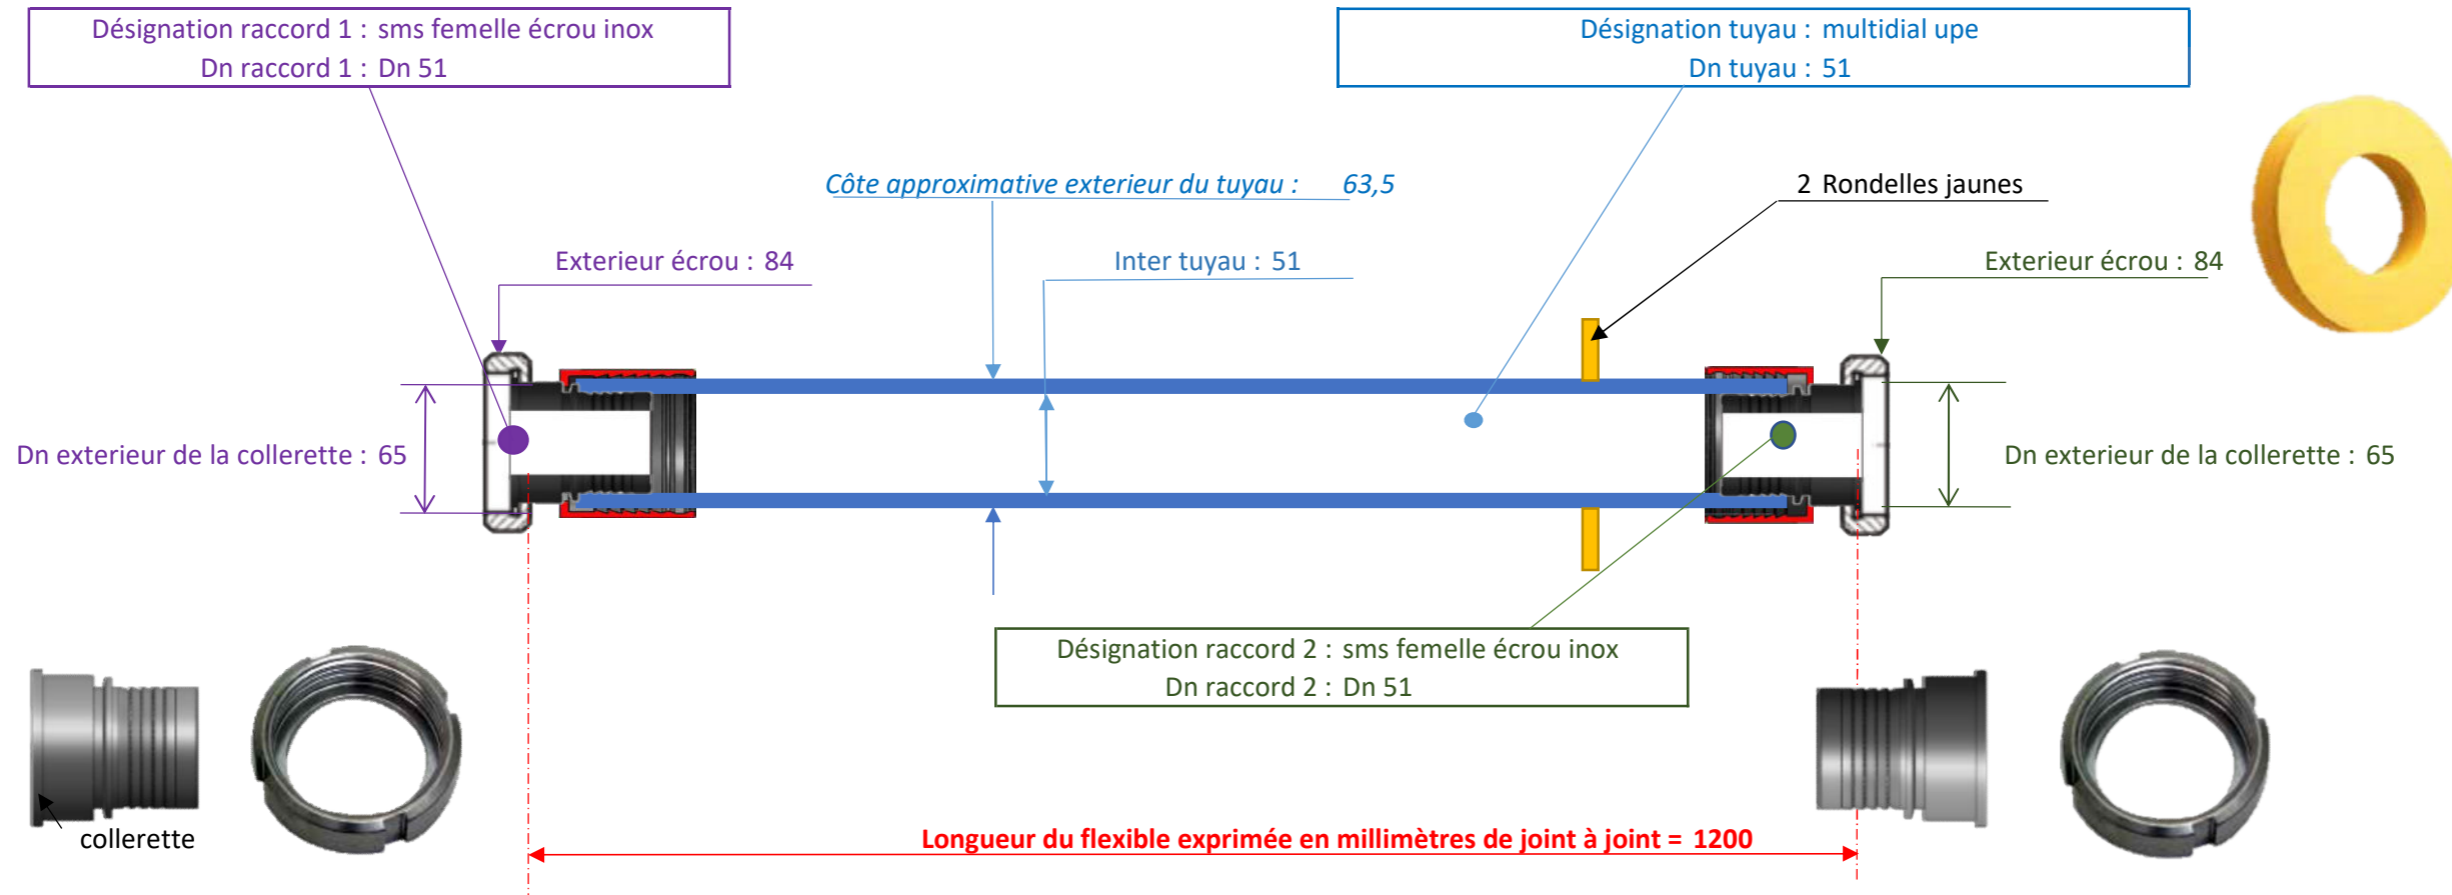

T 5 A F A F C I I 0 1 2 0

multidial upe

51 sms femelle écrou inox

Dn 51

sms femelle écrou inox

Dn 51

Aide à la définition d'un raccord : <https://www.flex-key.com/dimension-des-raccords/>