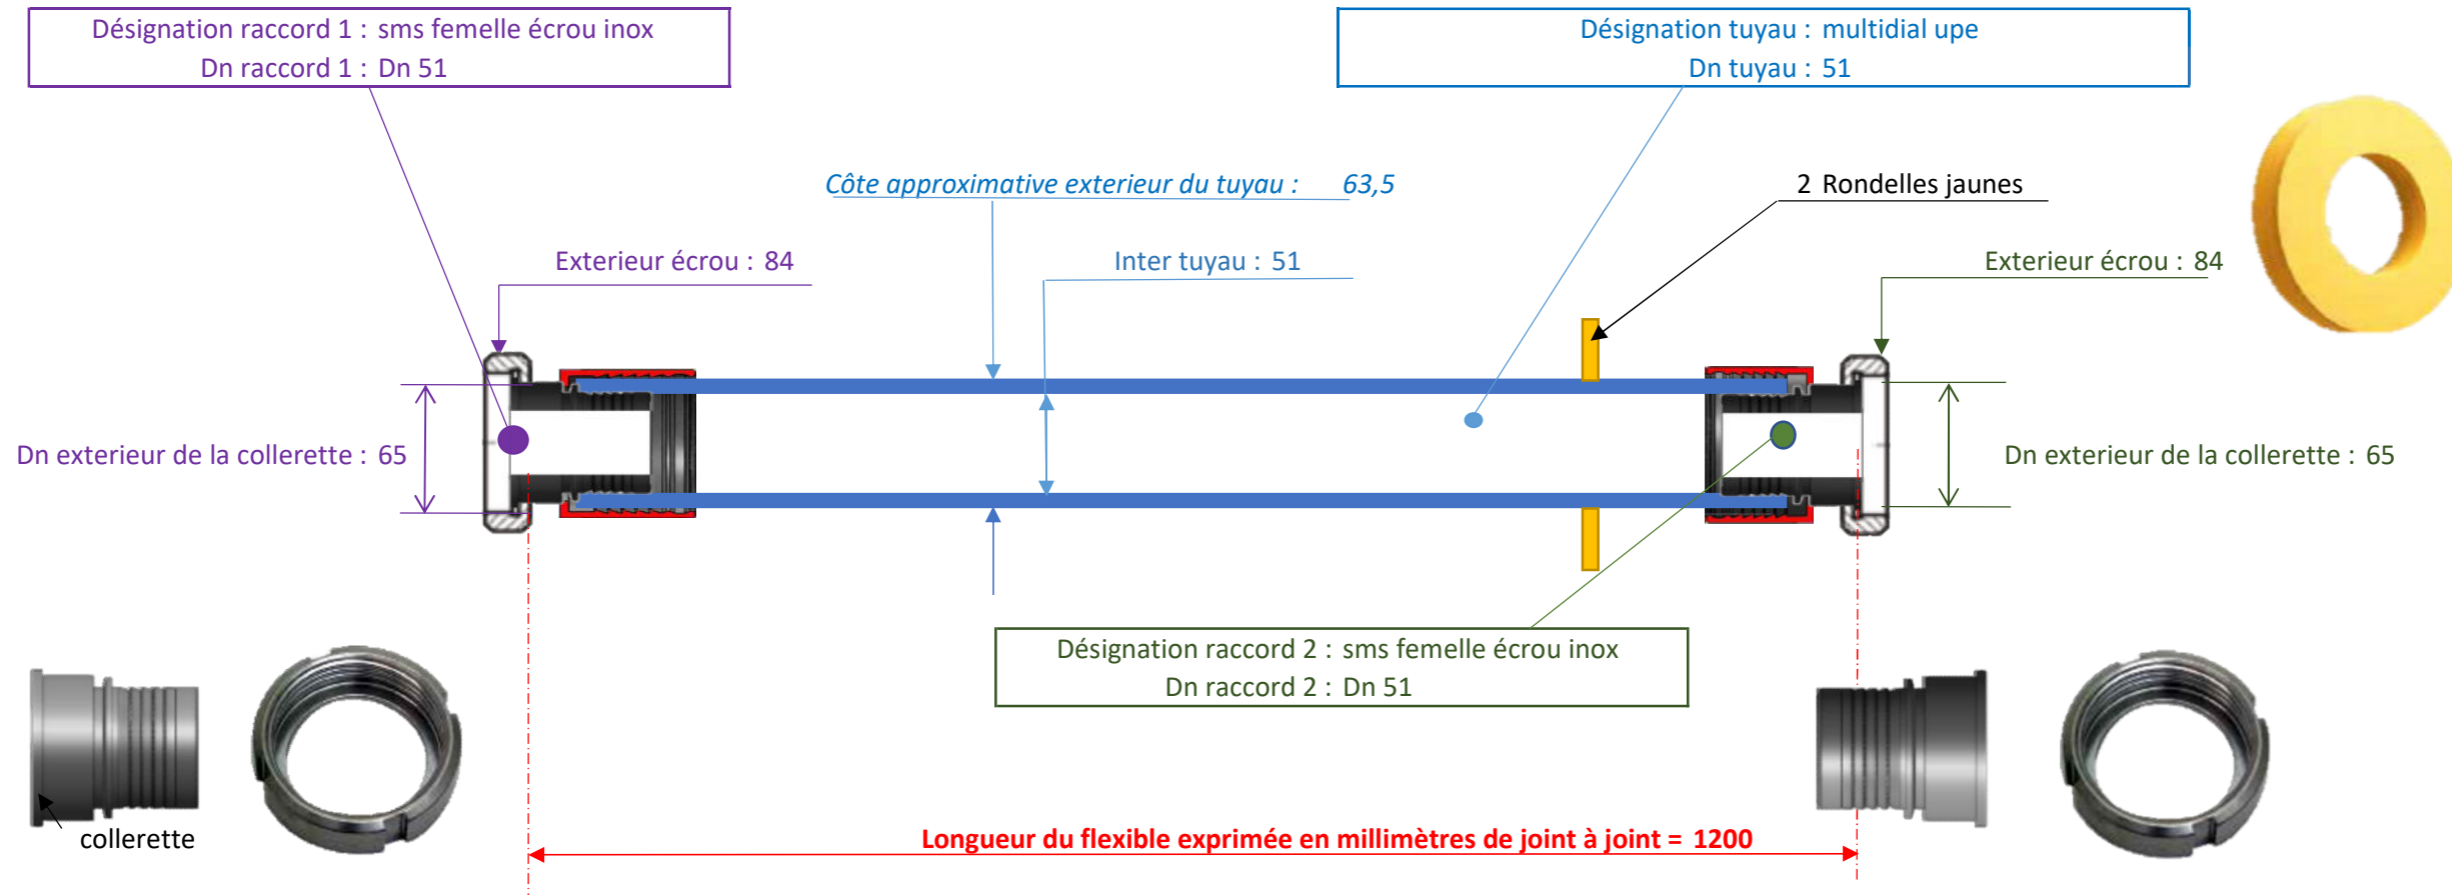

T 5 A F A F C I I 0 1 2 0

multidial upe

51 sms femelle écrou inox

Dn 51

sms femelle écrou inox

Dn 51

Aide à la définition d'un raccord : <https://www.flex-key.com/dimension-des-raccords/>