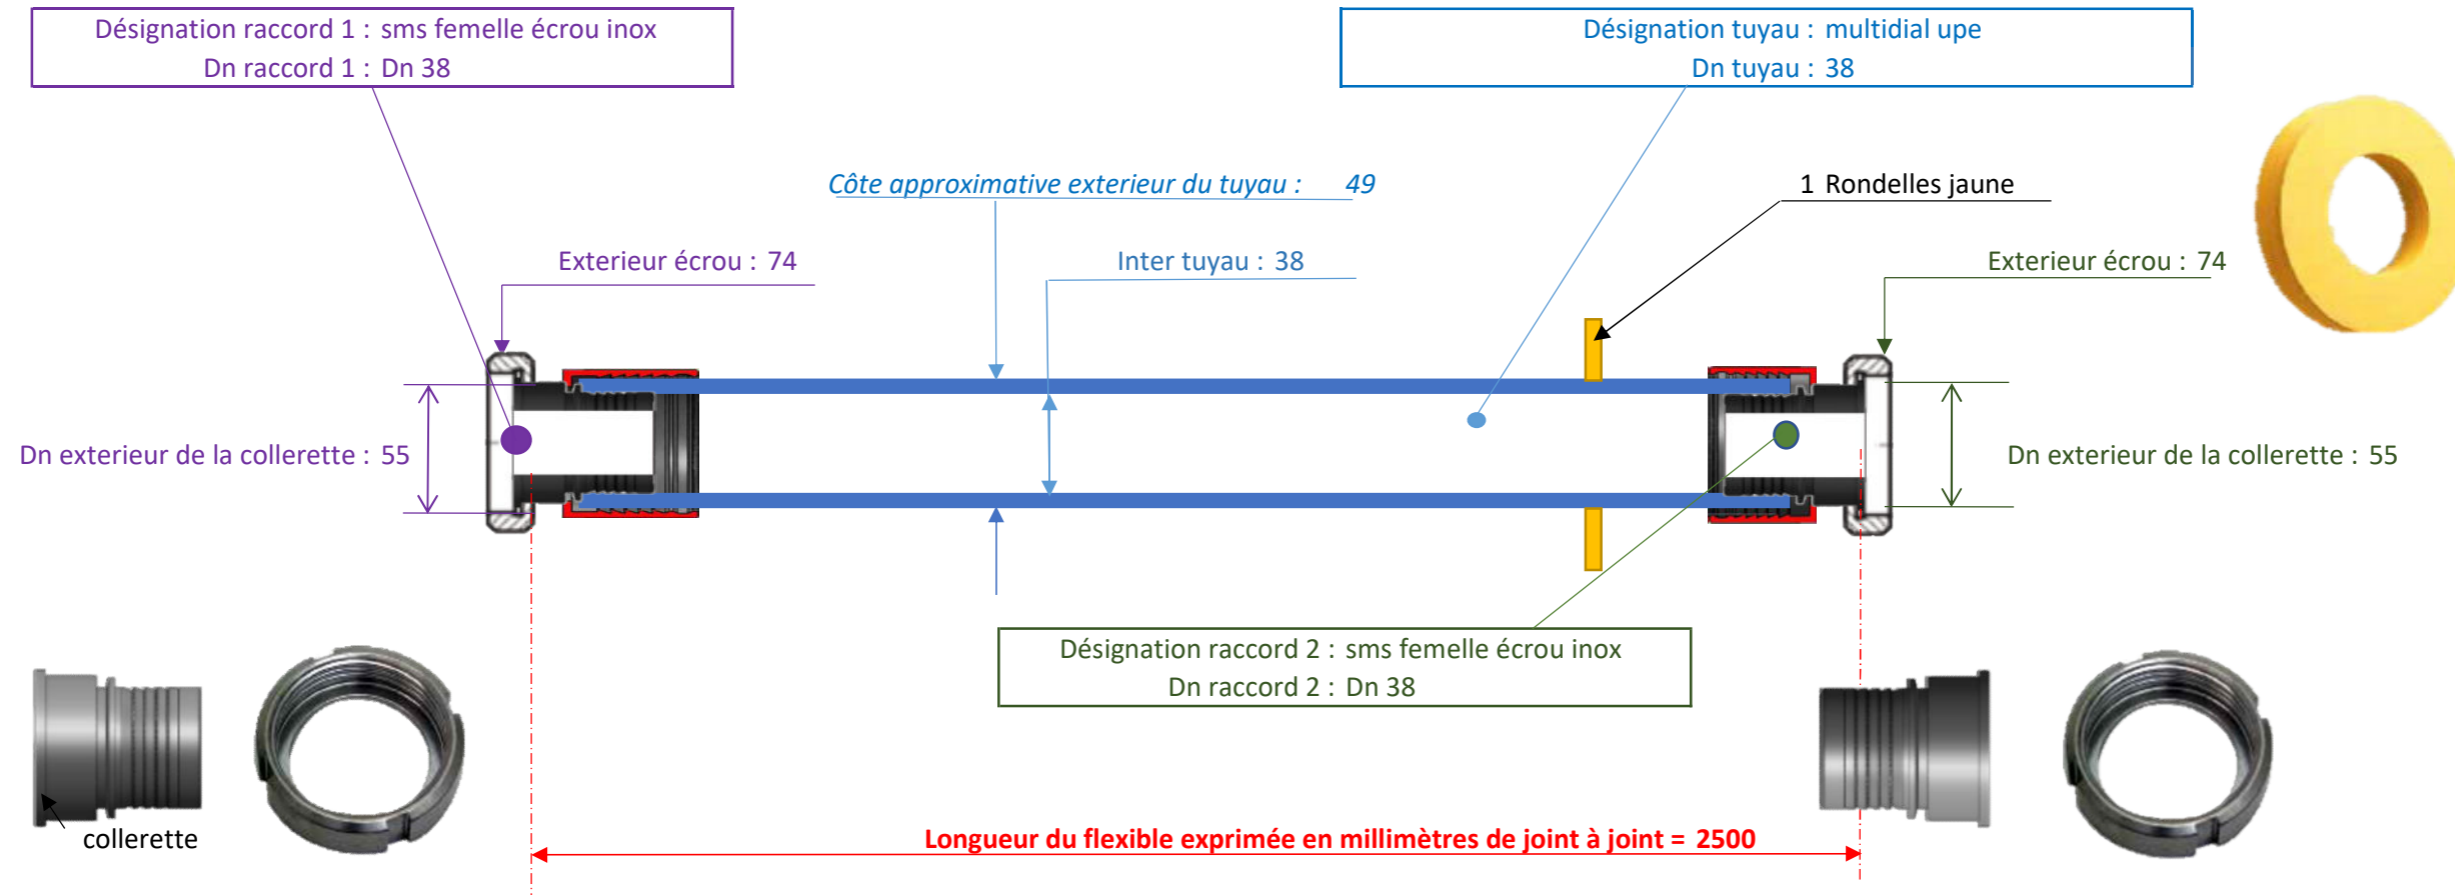

T 5 A C A C B I F 0 2 5 0

multidial upe

38 sms femelle écrou inox

Dn 38

sms femelle écrou inox

Dn 38

Aide à la définition d'un raccord : <https://www.flex-key.com/dimension-des-raccords/>