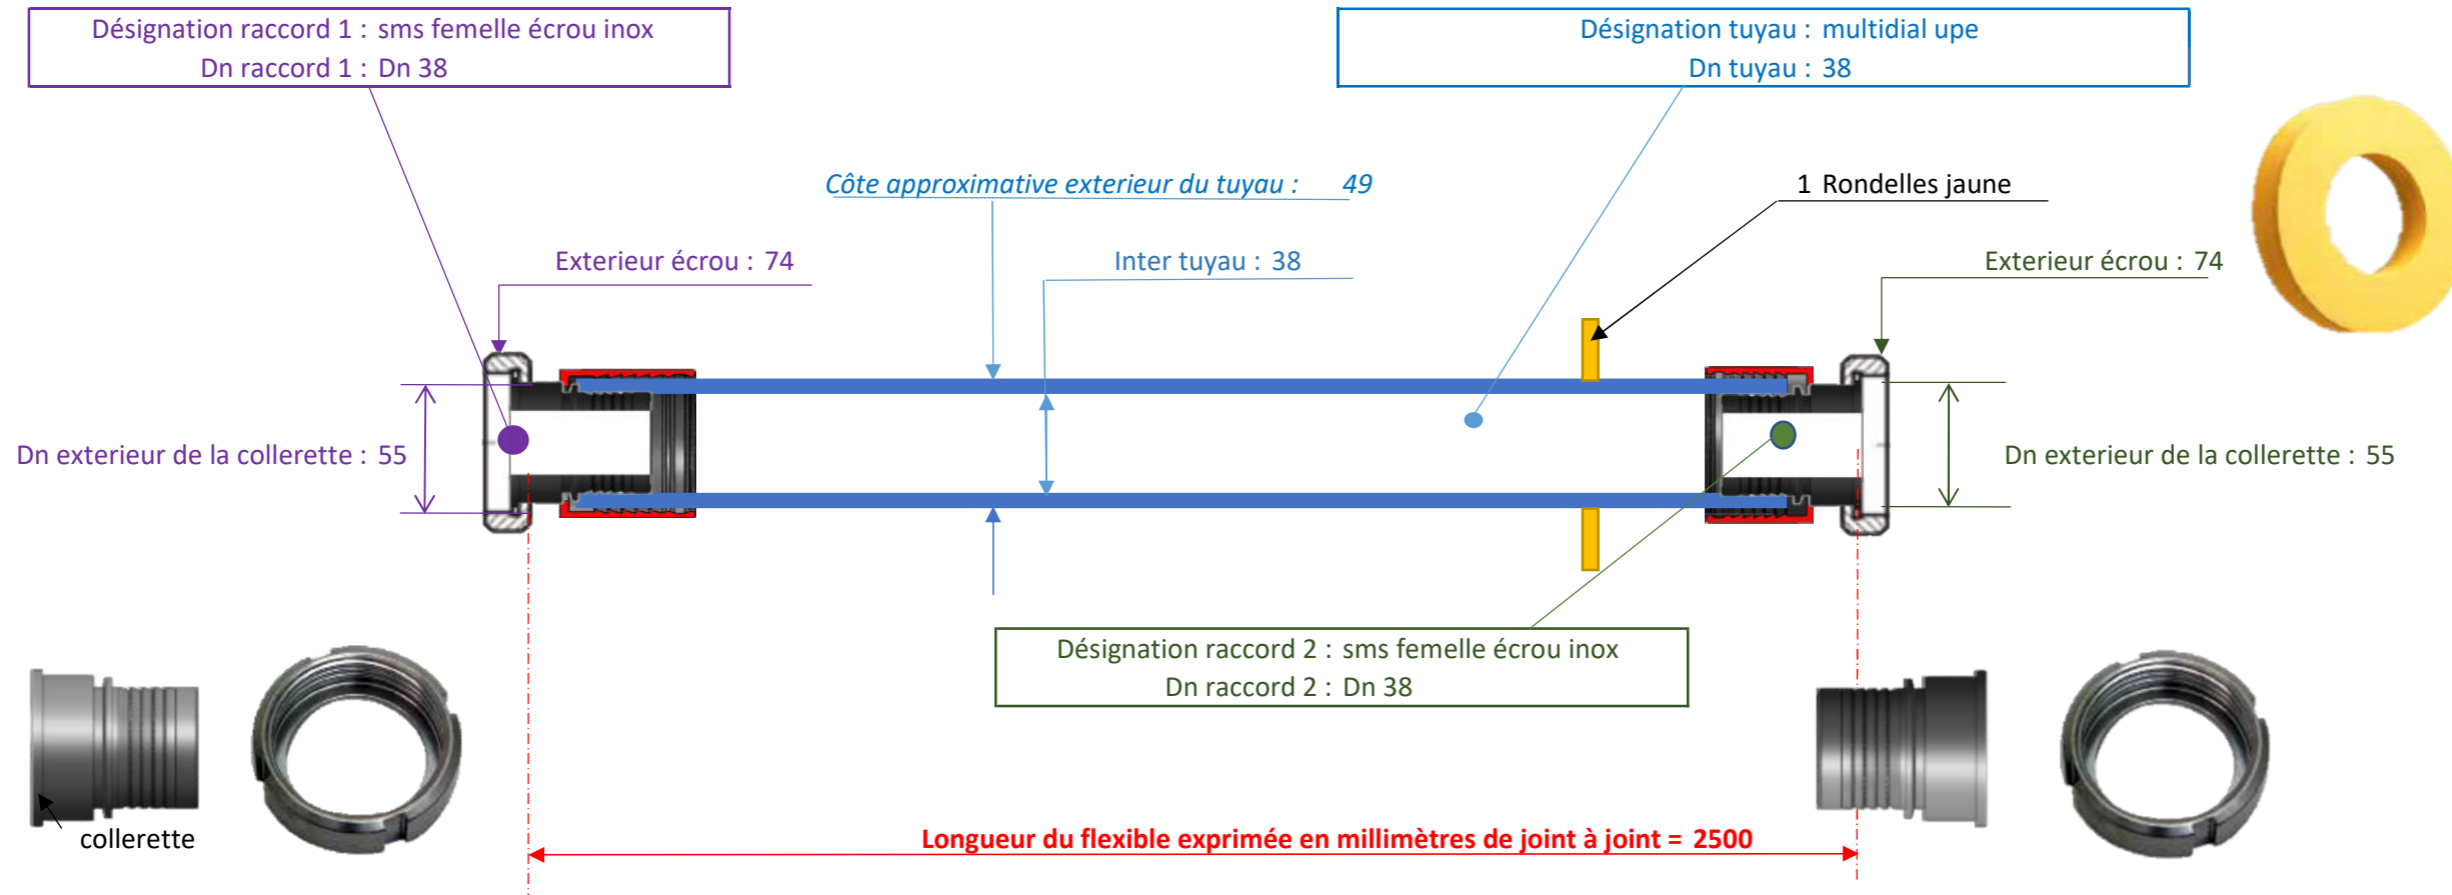

T 5 A C A C B I F 0 2 5 0

multidial upe

38 sms femelle écrou inox

Dn 38

sms femelle écrou inox

Dn 38

Aide à la définition d'un raccord : <https://www.flex-key.com/dimension-des-raccords/>