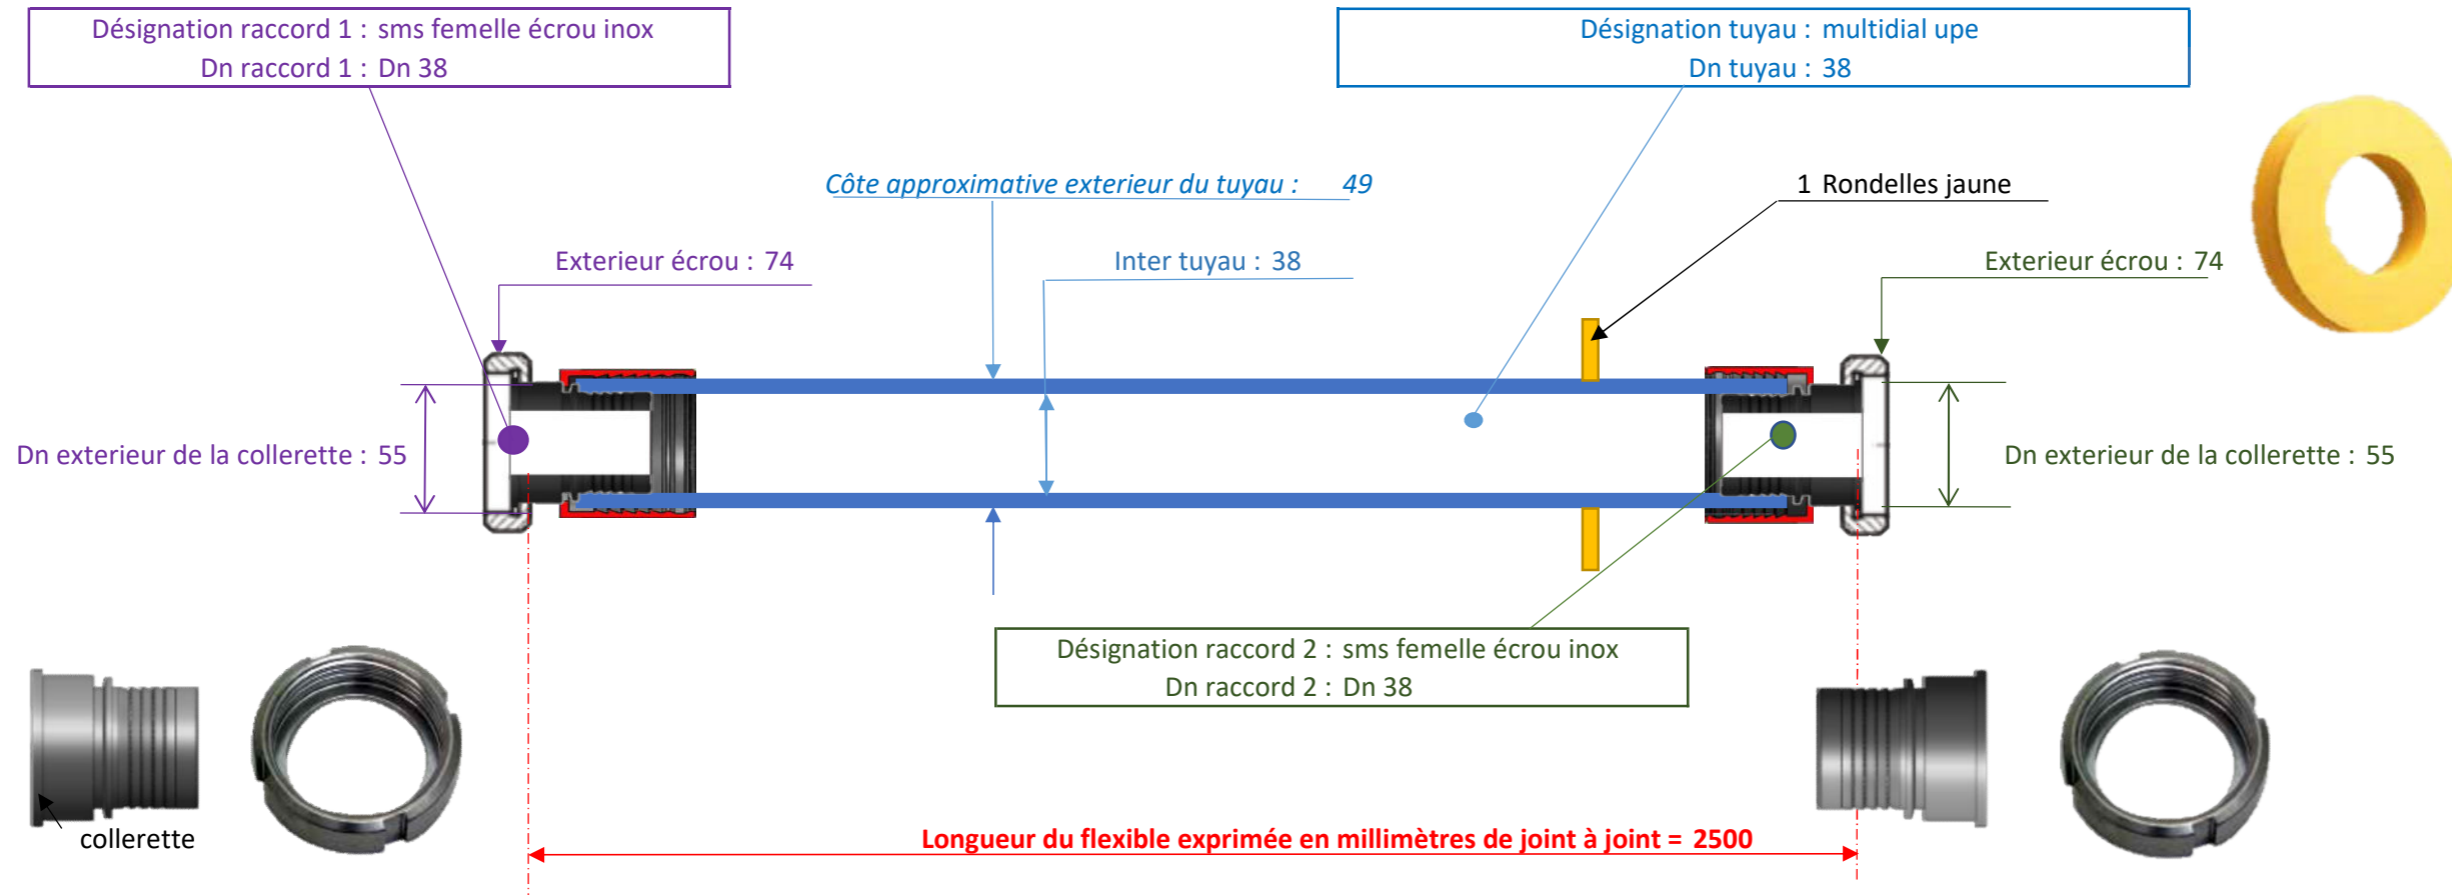

T 5 A C A C B I F 0 2 5 0

multidial upe

38 sms femelle écrou inox

Dn 38

sms femelle écrou inox

Dn 38

Aide à la définition d'un raccord : <https://www.flex-key.com/dimension-des-raccords/>