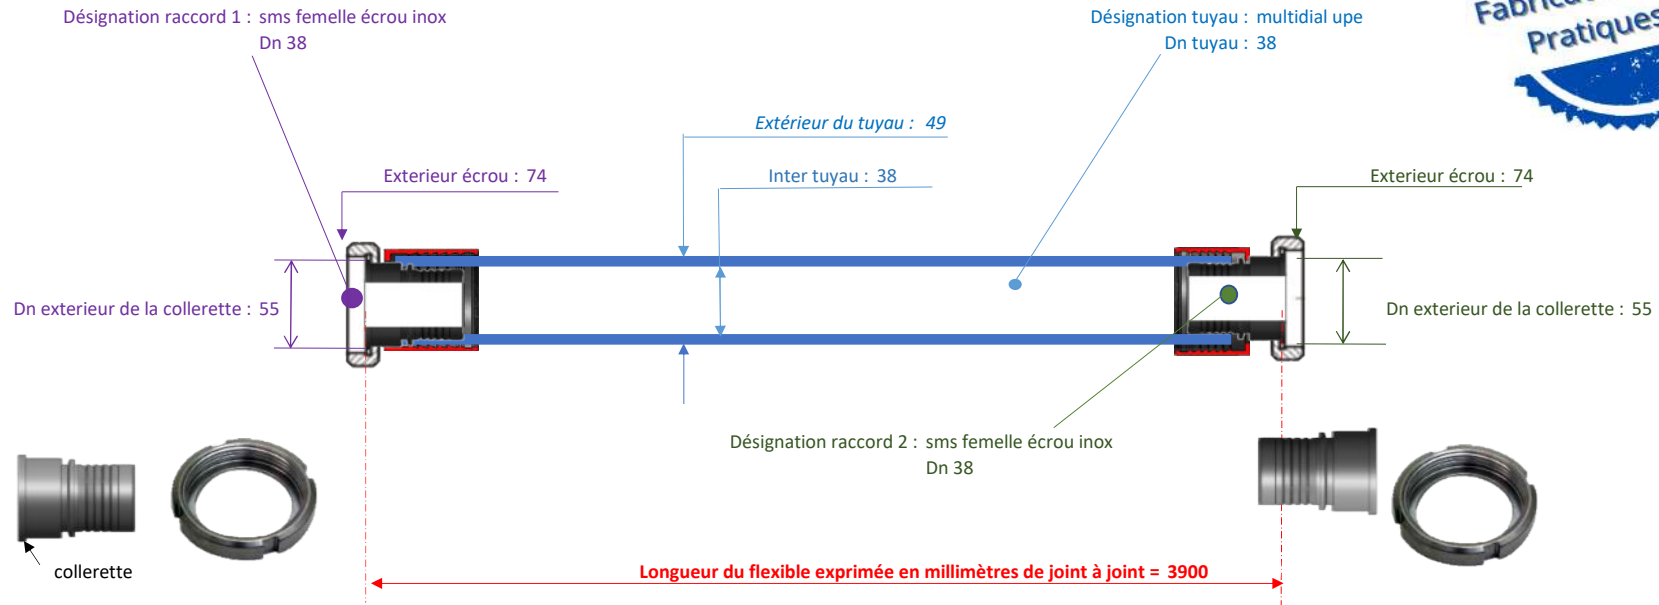

T 5 A C A C A I F 0 3 9 0

multidial upe

38 sms femelle écrou inox

Dn 38

sms femelle écrou inox

Dn 38

EE3565

Aide à la définition d'un raccord : <https://www.flex-key.com/dimension-des-raccords/>