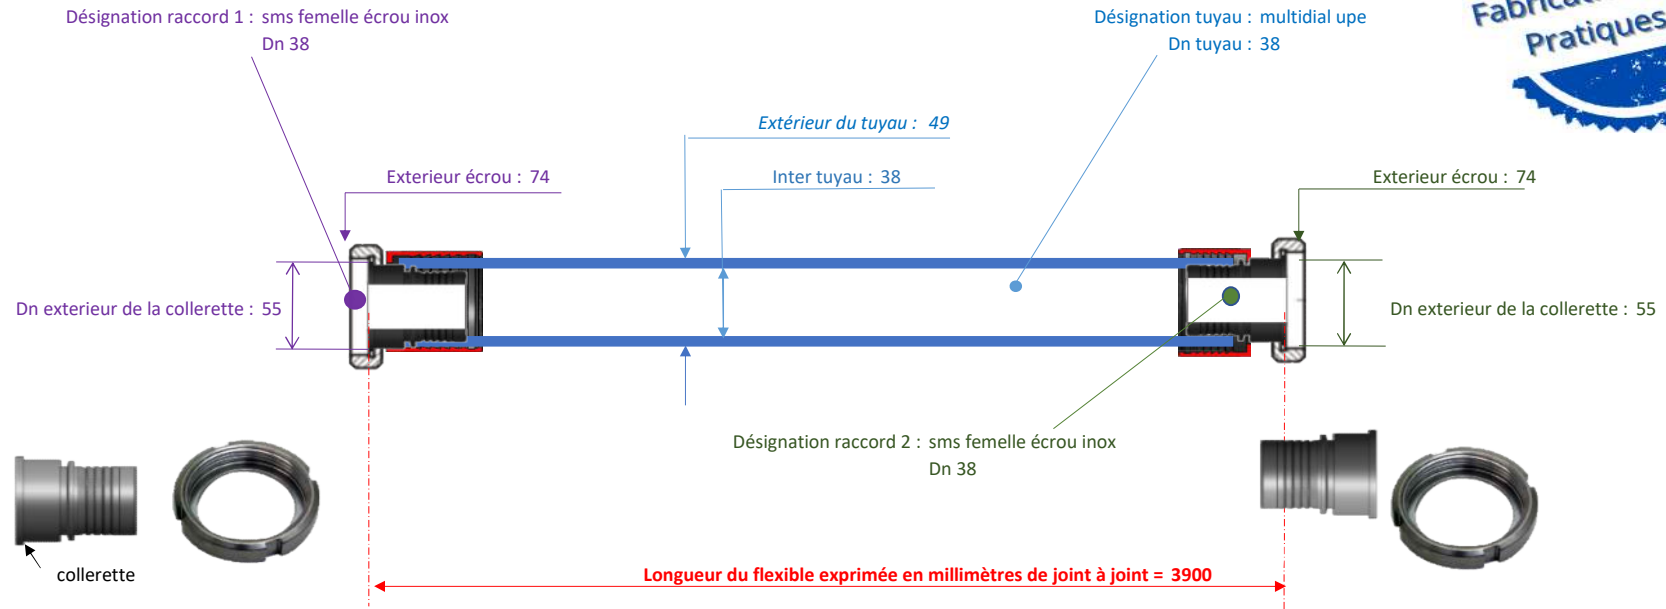

T 5 A C A C A I F 0 3 9 0

multidial upe

38 sms femelle écrou inox

Dn 38

sms femelle écrou inox

Dn 38

EE4536

Aide à la définition d'un raccord : <https://www.flex-key.com/dimension-des-raccords/>