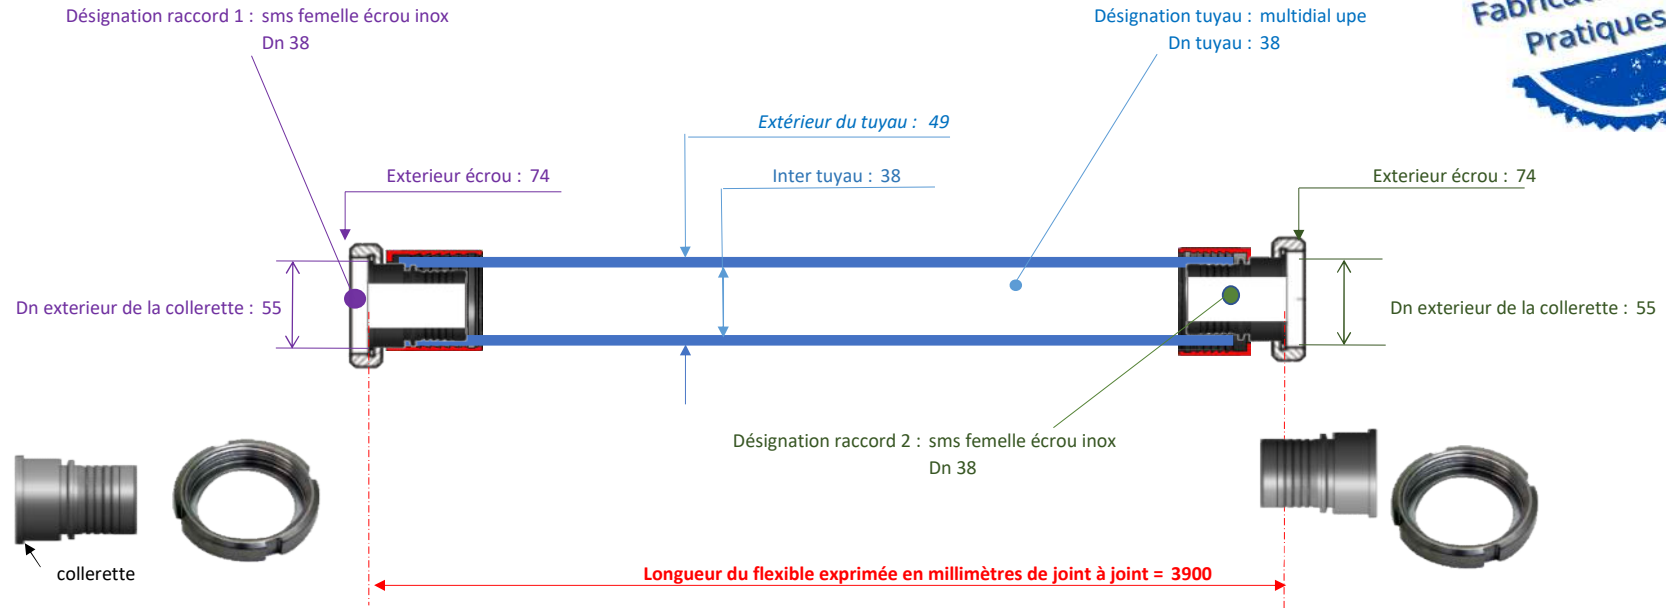

T 5 A C A C A I F 0 3 9 0

multidial upe

38 sms femelle écrou inox

Dn 38

sms femelle écrou inox

Dn 38

EE4537

Aide à la définition d'un raccord : <https://www.flex-key.com/dimension-des-raccords/>