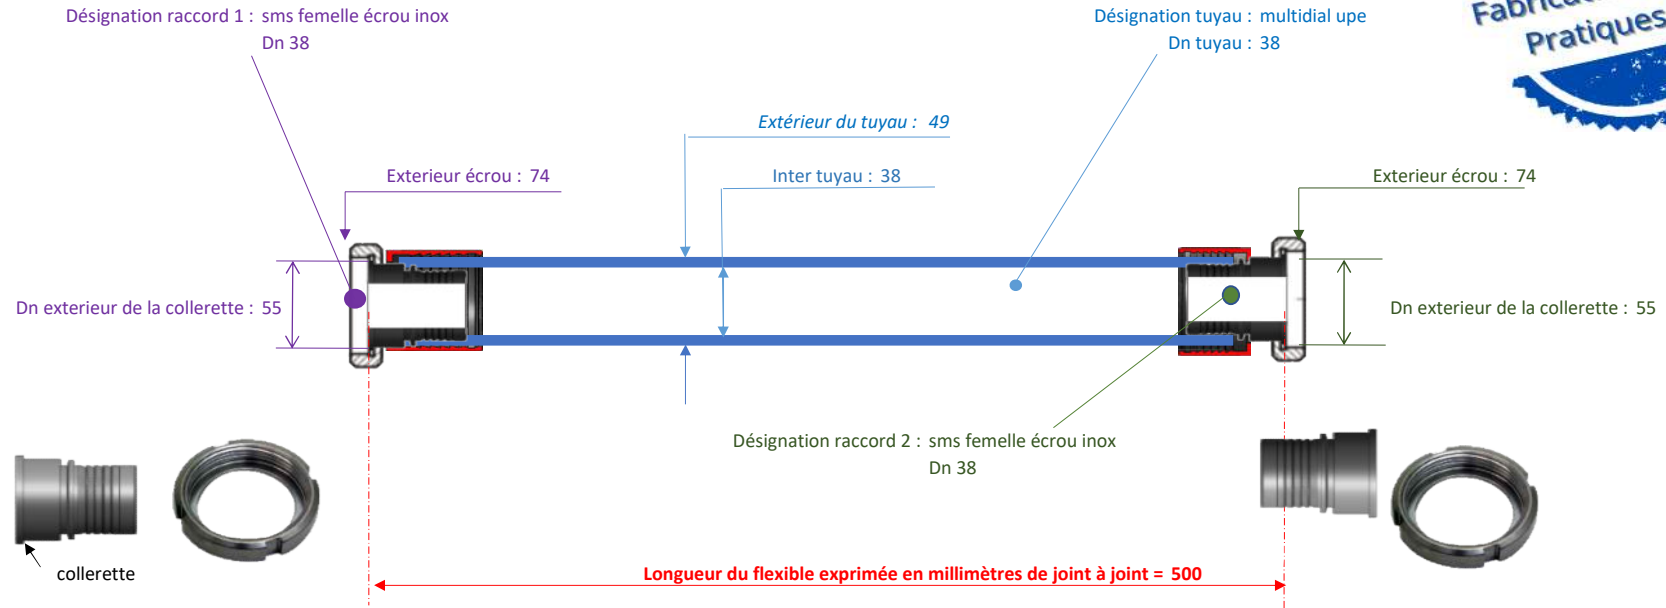

T 5 A C A C A I F 0 0 5 0

multidial upe

38 sms femelle écrou inox

Dn 38

sms femelle écrou inox

Dn 38

7075698 02

Aide à la définition d'un raccord : <https://www.flex-key.com/dimension-des-raccords/>