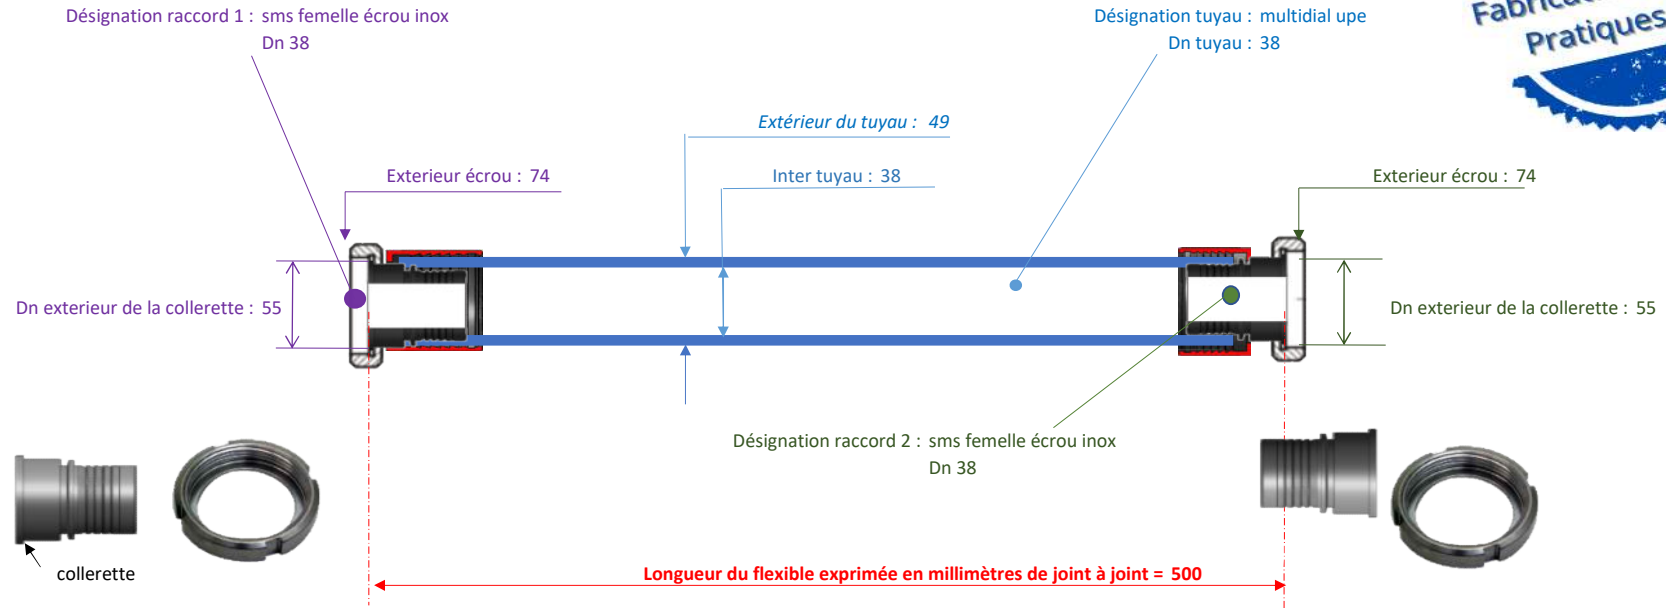

T 5 A C A C A I F 0 0 5 0

multidial upe

38 sms femelle écrou inox

Dn 38

sms femelle écrou inox

Dn 38

# 7075698 03

Aide à la définition d'un raccord : <https://www.flex-key.com/dimension-des-raccords/>