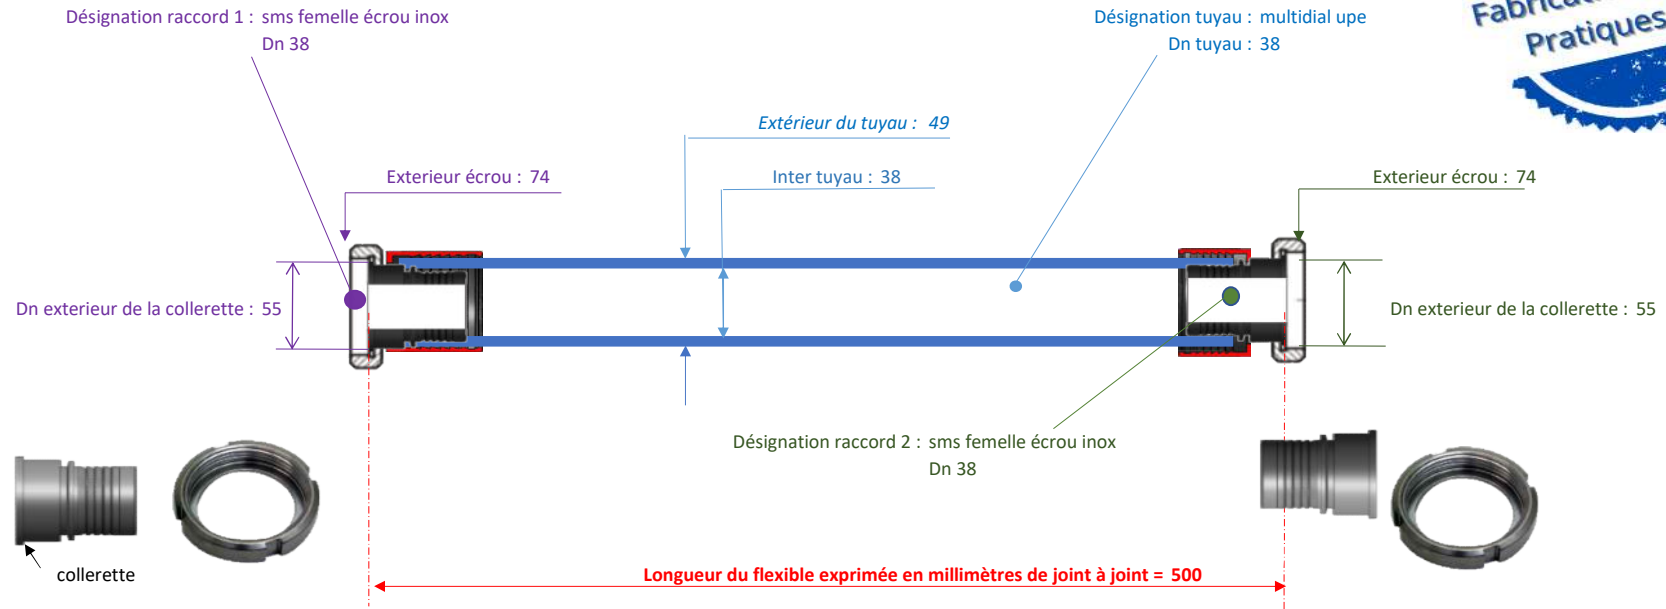

T 5 A C A C A I F 0 0 5 0

multidial upe

38 sms femelle écrou inox

Dn 38

sms femelle écrou inox

Dn 38

# 7075698 04

Aide à la définition d'un raccord : <https://www.flex-key.com/dimension-des-raccords/>