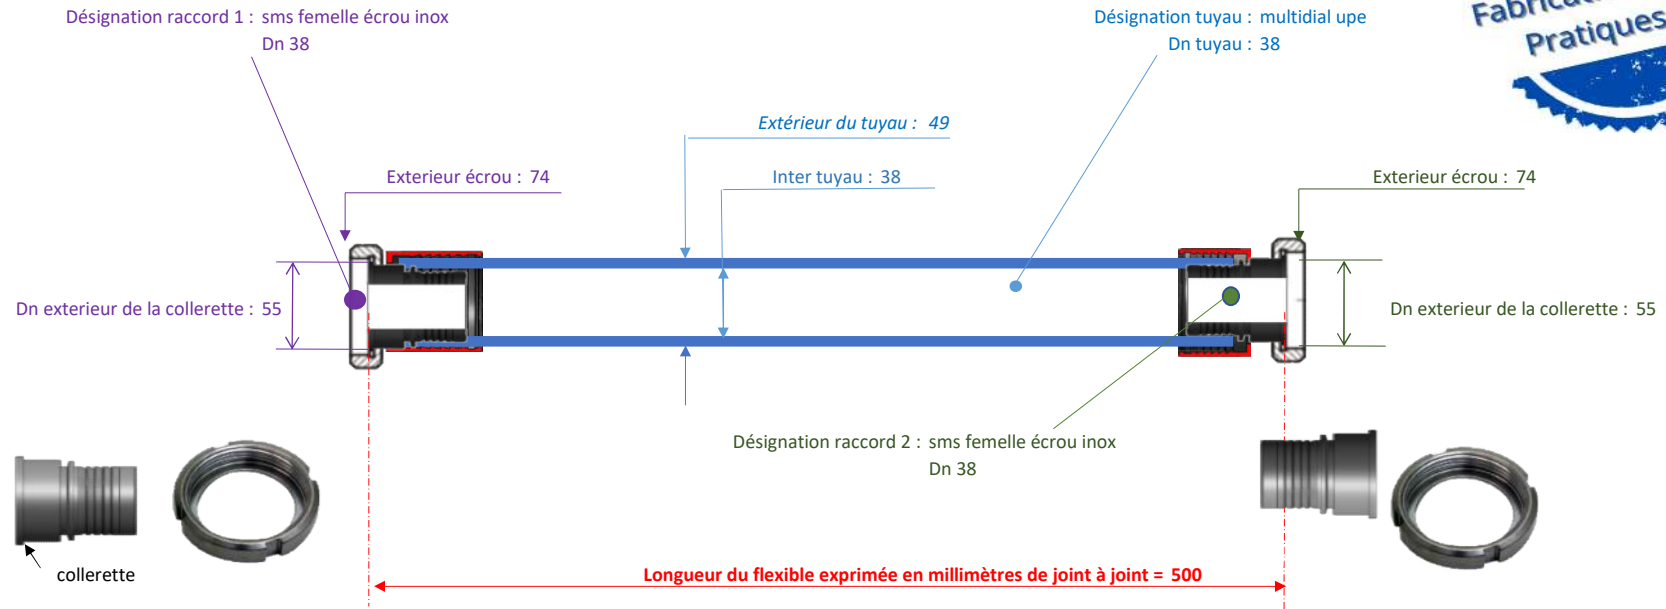

T 5 A C A C A I F 0 0 5 0

multidial upe

38 sms femelle écrou inox

Dn 38

sms femelle écrou inox

Dn 38

# 7075698 05

Aide à la définition d'un raccord : <https://www.flex-key.com/dimension-des-raccords/>