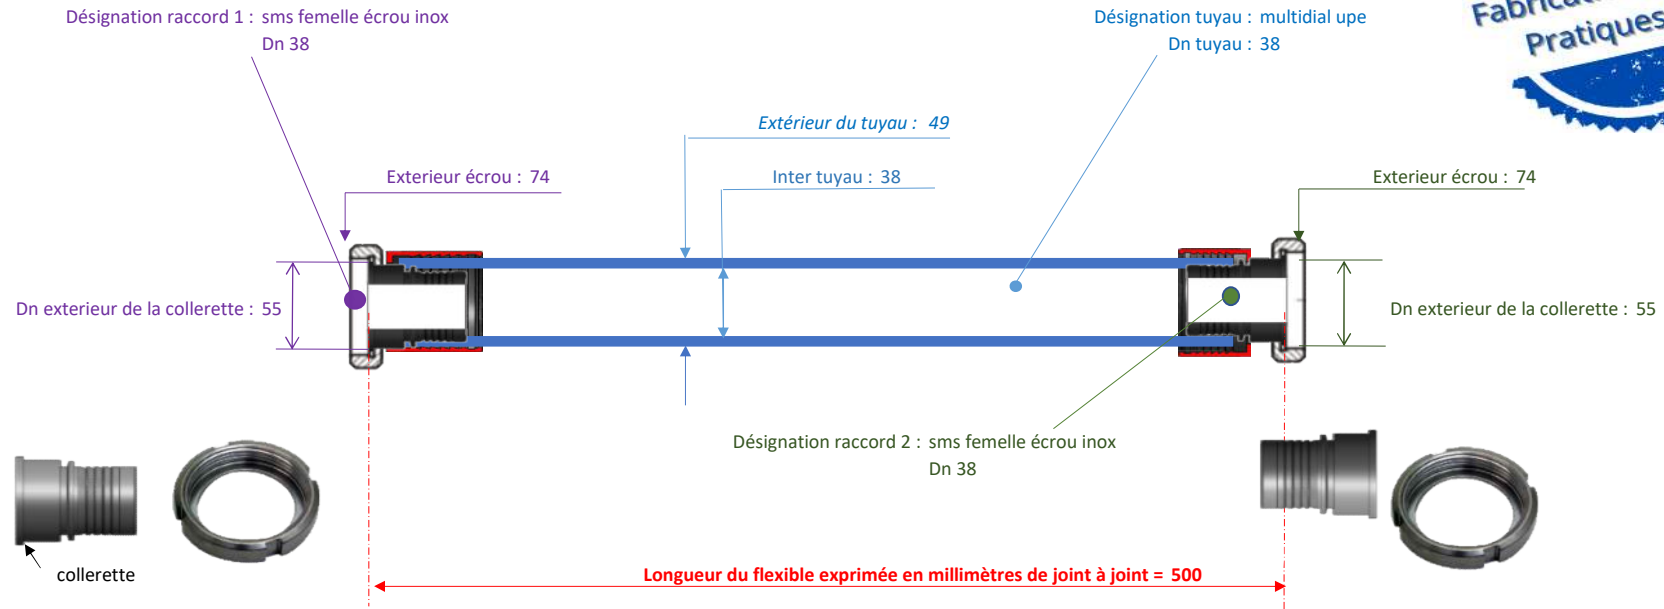

T 5 A C A C A I F 0 0 5 0

multidial upe

38 sms femelle écrou inox

Dn 38

sms femelle écrou inox

Dn 38

# 7075698 07

Aide à la définition d'un raccord : <https://www.flex-key.com/dimension-des-raccords/>