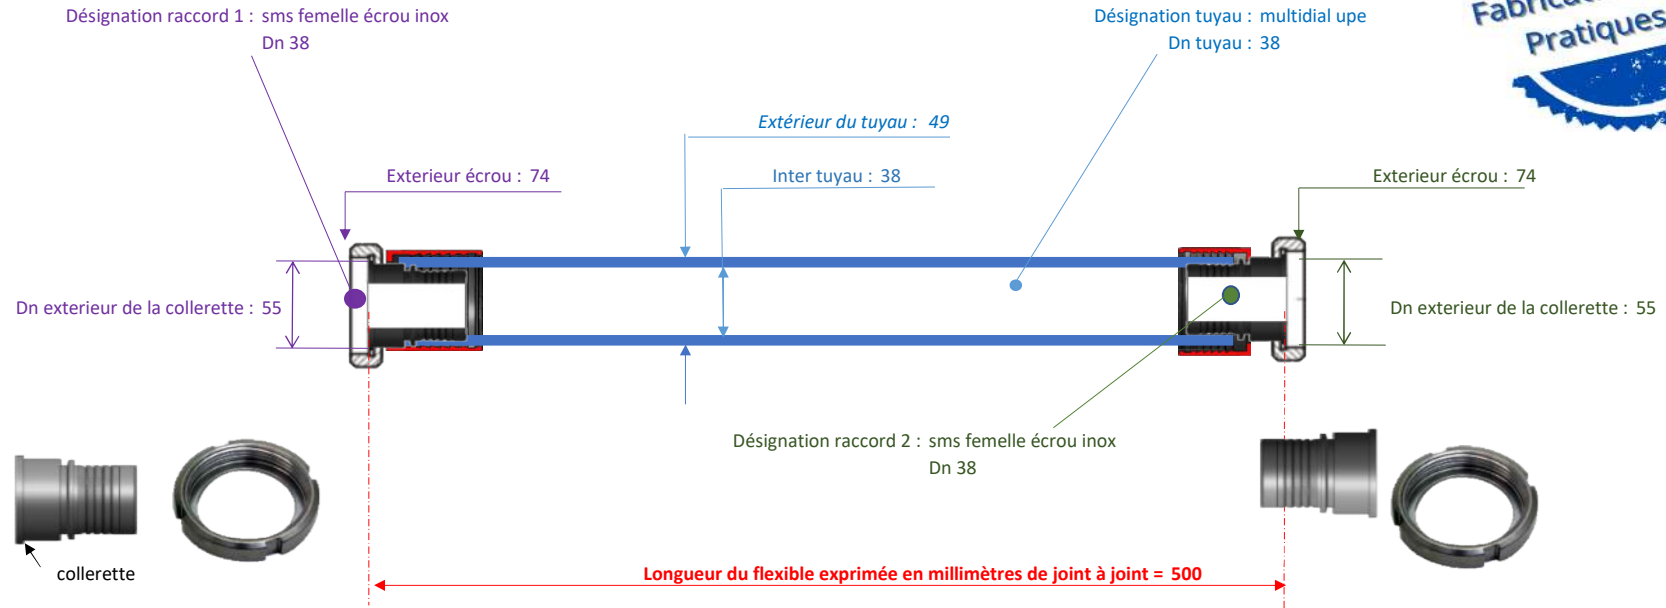

T 5 A C A C A I F 0 0 5 0

multidial upe

38 sms femelle écrou inox

Dn 38

sms femelle écrou inox

Dn 38

7075698 08

Aide à la définition d'un raccord : <https://www.flex-key.com/dimension-des-raccords/>