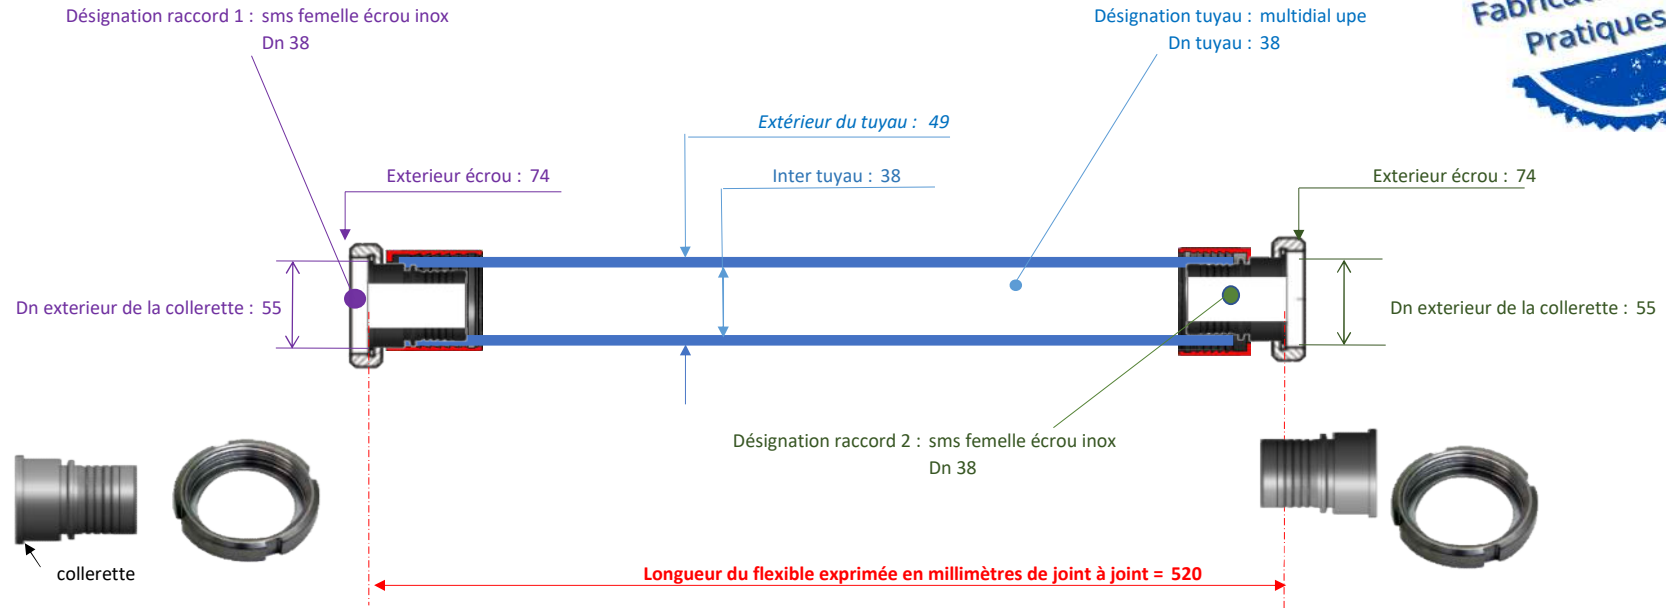

T 5 A C A C A I F 0 0 5 2

multidial upe

38 sms femelle écrou inox

Dn 38

sms femelle écrou inox

Dn 38

7075699 01

Aide à la définition d'un raccord : <https://www.flex-key.com/dimension-des-raccords/>