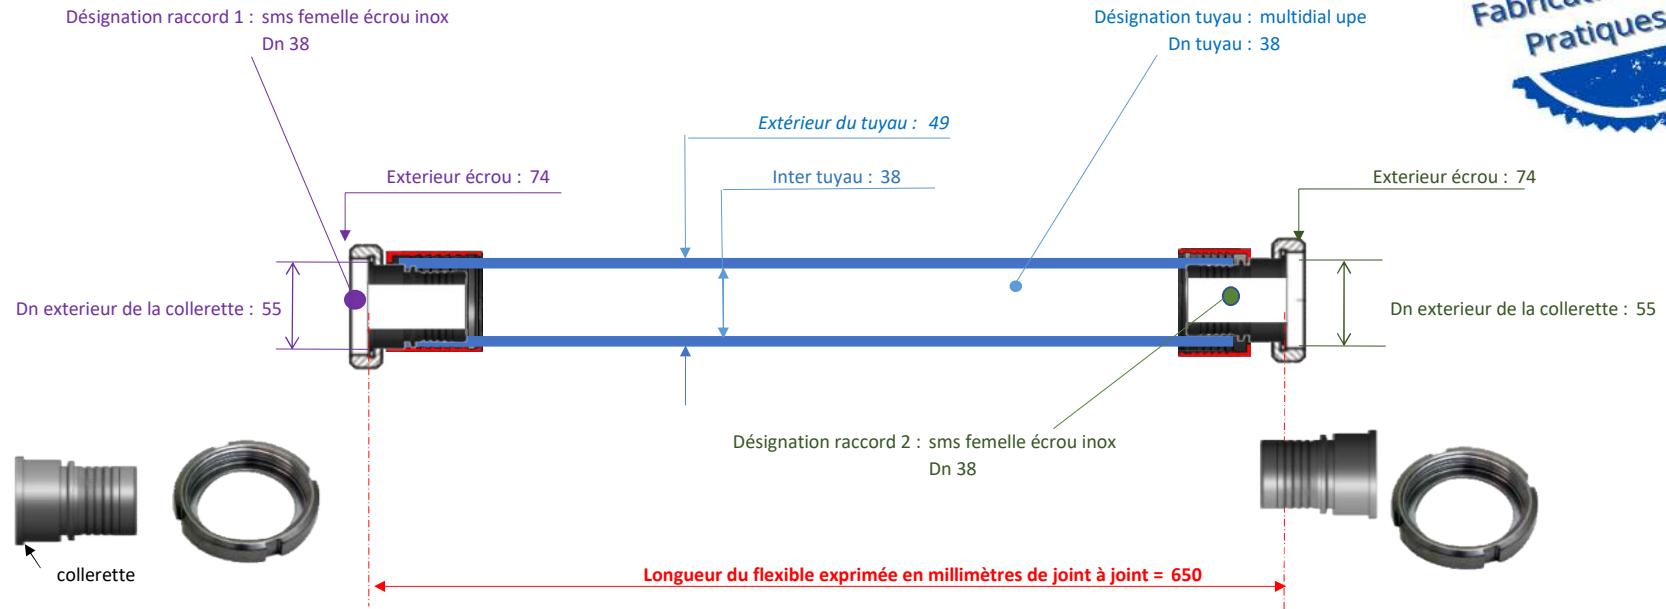

T 5 A C A C A I F 0 0 6 5

multidial upe

38 sms femelle écrou inox

Dn 38

sms femelle écrou inox

Dn 38

# 7075700 01

Aide à la définition d'un raccord : <https://www.flex-key.com/dimension-des-raccords/>